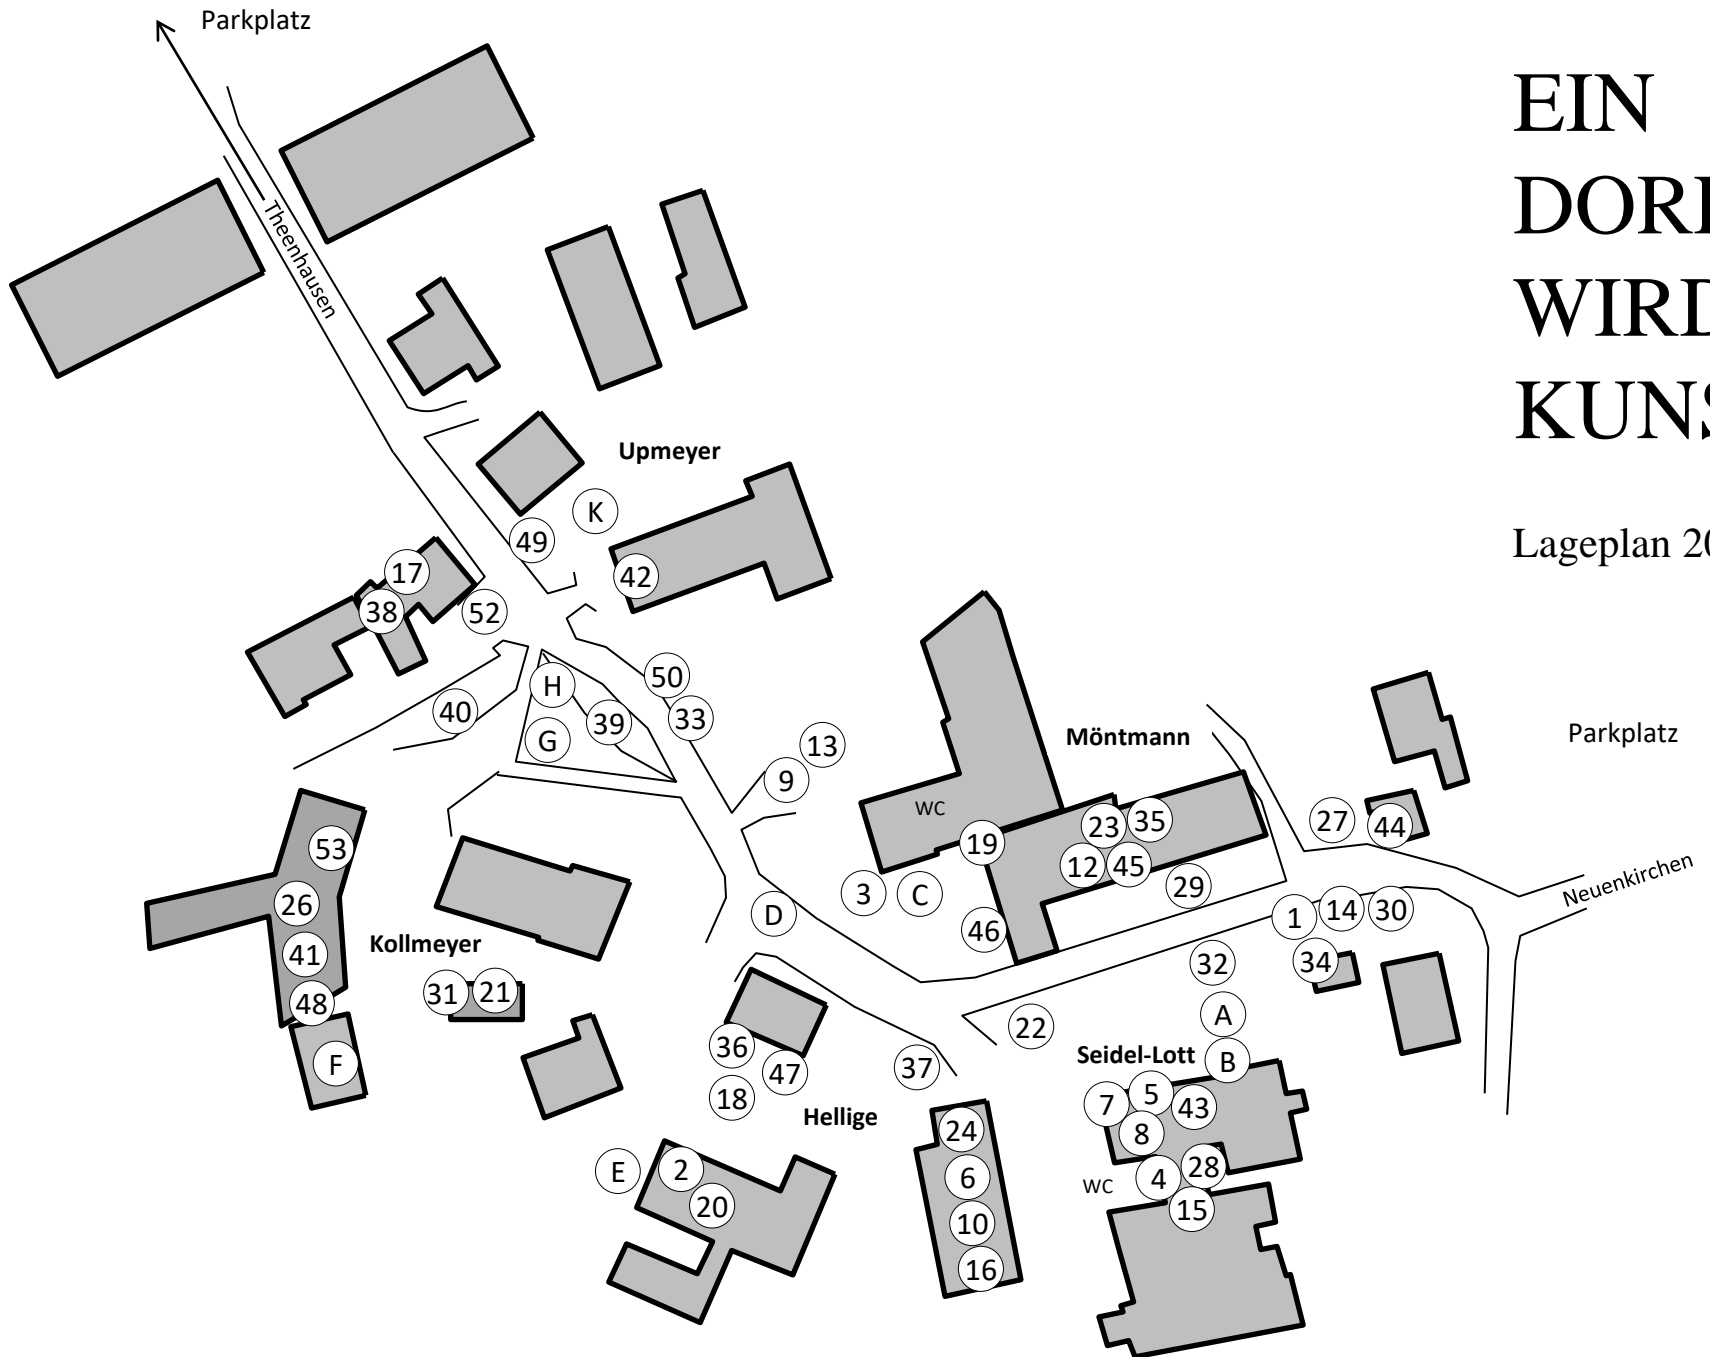

# EIN DORF WIRD KUNST

Lageplan 2022

Nummer / Buchstabe	Gewerk	Name	Vorname
1	Holz	Aldridge	Hayley
2	Mosaik / Musik	Balz & Osuch	Hildrun & Dieter
3	Glas	Barthold	Susan
4	Patchwork	Bäumer	Gunda
5	Schmuck	Bäumer	Julia
6	Malerei	Bergau	Sabine
7	Malerei	Bergmann	Karin
8	Malerei	Boidol	Katrin
9	Metall	Capteyn	Steffen
10	Malerei	Deiningen	Heike
12	Malerei	Flüs-Meyer	Anke
13	Holz	Grevenkämper	Jörn
14	Malerei	Grond	Christian
15	Druck	Groth	Detlef
16	Malerei	Hörsting	Gabi
17	Patchwork	Horstmannshof	Ursula
18	Garten / Weidenfiguren	Jamin- Sassmannshausen	Barbara
19	Fotografie	Jander	Lothar
20	Masken	Jöllenbeck	Dorothea
21	Malerei	Kahlo	Sabine
22	Metall	Kasper	Christoph
23	Malerei	Klatt	Christine
24	Fotografie	Kloß	Petra
25	Musik	Knappe	Dieter
26	Malerei	Koch	Bele
27	Metall	Köhler	Volker

<b>Nummer / Buchstabe</b>	<b>Gewerk</b>	<b>Name</b>	<b>Bemerkungen</b>
A	Bratwurst / Pommes	Lammerschmidt	
B	Getränke	Seidel-Lott	WC vorhanden
C	Kaffee / Waffeln	Möntmann	WC vorhanden
D	Eis	Eiselse	Sonntag
E	Flammkuchen	Hellige	
F	Kaffee / Kuchen / Getränke	Kollmeyer	
G	Bolognese	Bolodrom	
H	Getränke	Bürgerverein	
K	Burger	Best of Burger	